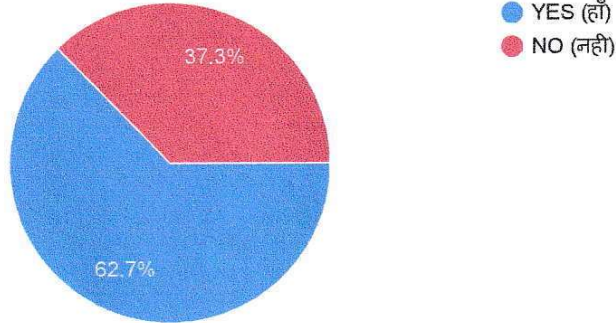

14. Have you Participated in any Alumni meet as of Now ?(क्या आपने अभी तक किसी पूर्व छात्र बैठक में भाग लिया है?)

Copy

67 responses

15. Do you receive regular updates from the college through mail//calls/SMS (क्या आपको कॉलेज से नियमित अपडेट मेल//कॉल्स/एसएमएस के माध्यम से प्राप्त होते हैं।)

Copy

67 responses