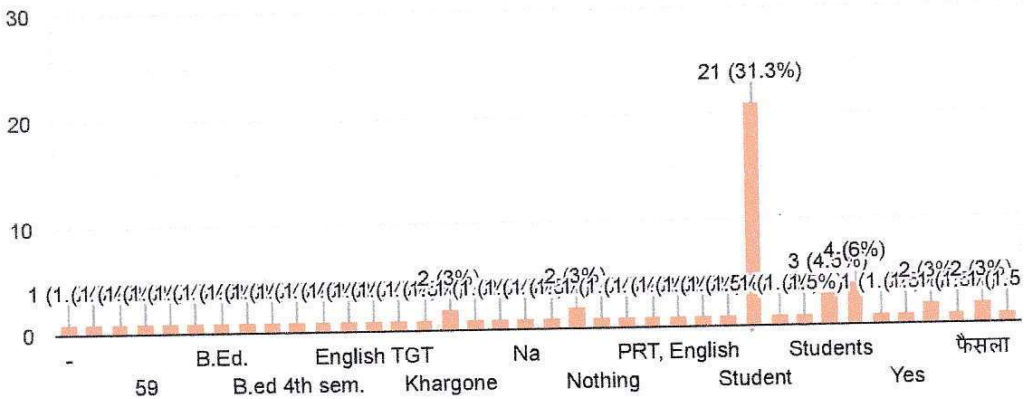

Copy

67 responses

Alumni are required to rate the courses on the following attributes using the 4-point scale shown .The format given is for one course. Do the same for other courses on Separate page. B D Very good Good Satisfactory Unsatisfactory (पूर्व छात्रों को दिए गए 4-बिंदु पैमाने का उपयोग करके निम्नलिखित विशेषताओं पर पाठ्यक्रमों का मूल्यांकन करना आवश्यक है।)