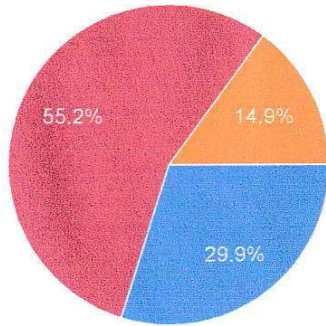

5. Rate the adequacy of the following as they were During your tenure as a students at GBYSSM ? GBYSSM में एक छात्र के रूप में आपके अध्ययनरत/कार्यकाल के दौरान निम्नलिखित की पर्याप्तता का मूल्यांकन करें?

Copy

67 responses

- A- Very good (बहुत अच्छा)
- B- Good (अच्छा)
- C- Satisfactory (संतोषजनक)
- D- Unsatisfactory (असंतोषजनक)

A. Laboratories Equipment's (लैबोरेट्रीज़ इक्विपमेंट)

Copy

67 responses