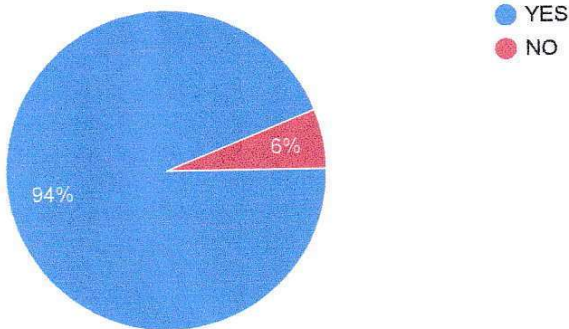

Prof. S.K. Tiwari
Principal
Swa. Gulab Bai Yadav Smriti
Shiksha Mahavidhyalaya
BORAWAN (M.P.)