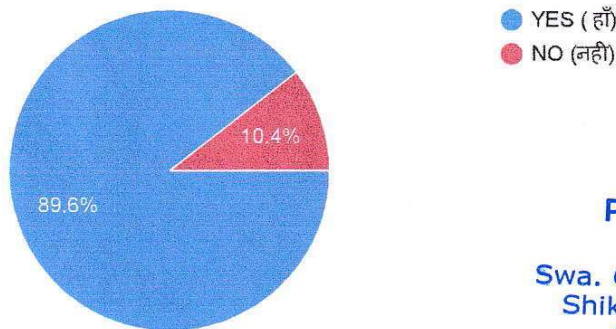

 Copy

67 responses

13. Do you like to join the college Alumni Association (क्या आप कॉलेज के पूर्व छात्र संघ में शामिल होना पसंद करते हैं)

 Copy

67 responses

Prof. S.K. Tiwari
Principal
Swa. Gulab Bai Yadav Smriti
Shiksha Mahavidhyalaya
BORAWAN (M.P.)